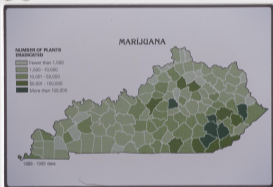

Marijuana

24

1988-92

Ky map

1307